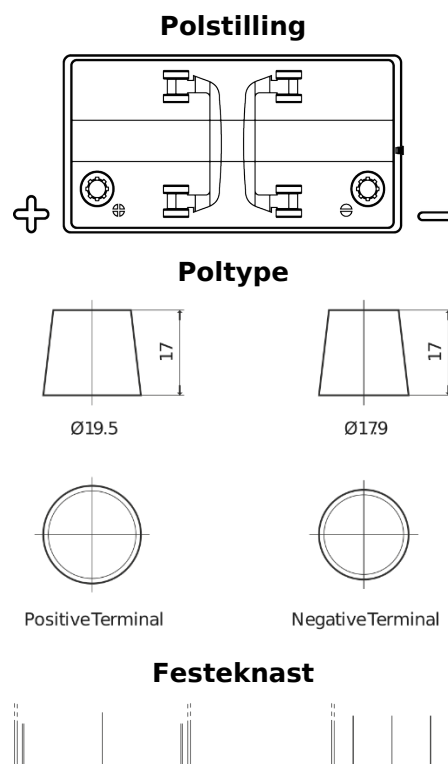

**Sortimentsoversikt**

Batterier til Marine og fritid

**Dual ER550**

Art.nr.	ER550
Technology	Flooded
EAN/GTIN	3661024035989
Spenning	12 V
Kapasitet	115 Ah
CCA	760 A
Watt hour	550 Wh
Lengde	349 mm
Bredde	175 mm
Høyde	235 mm
Kasse	D02
Polstilling	ETN 1
Poltype	EN taper post
Festeknast	B0
Vekt (kan variere)	27.80 kg