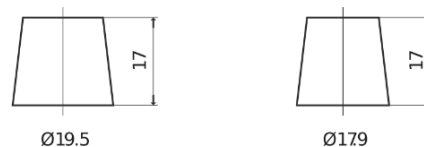

Tipo di terminale