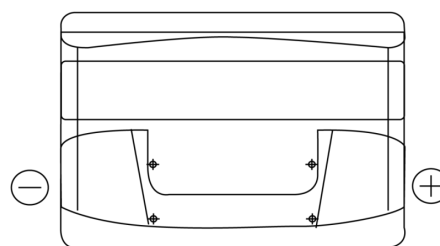

Batterie per Auto

Plus CB740

Riferimenti	CB740
Technology	Flooded
EAN/GTIN	3661024014557
Voltaggio	12 V
Capacità	74.0 Ah
CCA	680 A
Lunghezza	278 mm
Larghezza	175 mm
Altezza	190 mm
Dimensioni articolo	L03
Polarità	ETN 0
Tipo di terminale	EN taper post
Attacchi base	B13
Peso (soggetto a variazioni)	16.60 kg

Polarità

Tipo di terminale

Positive Terminal

Negative Terminal

Attacchi base

Il design, le caratteristiche e le specifiche possono essere modificate senza preavviso. Decliniamo qualsiasi dichiarazione o garanzia, esplicita o implicita, in merito ai dati o alle raccomandazioni e in nessun caso saremo responsabili per eventuali perdite o danni che si presume siano derivati di conseguenza. Alcuni prodotti potrebbero non essere disponibili nel tuo mercato locale.