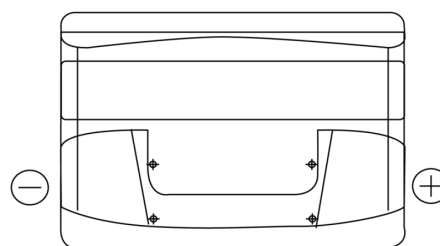

Batterie per Auto

Plus CB740

Riferimenti	CB740
Technology	Flooded
EAN/GTIN	3661024014557
Voltaggio	12 V
Capacità	74.0 Ah
CCA	680 A
Lunghezza	278 mm
Larghezza	175 mm
Altezza	190 mm
Dimensioni articolo	L03
Polarità	ETN 0
Tipo di terminale	EN taper post
Attacchi base	B13
Peso (soggetto a variazioni)	16.60 kg

Polarità

Tipo di terminale

Attacchi base

Il design, le caratteristiche e le specifiche possono essere modificate senza preavviso. Decliniamo qualsiasi dichiarazione o garanzia, esplicita o implicita, in merito ai dati o alle raccomandazioni e in nessun caso saremo responsabili per eventuali perdite o danni che si presume siano derivati di conseguenza. Alcuni prodotti potrebbero non essere disponibili nel tuo mercato locale.