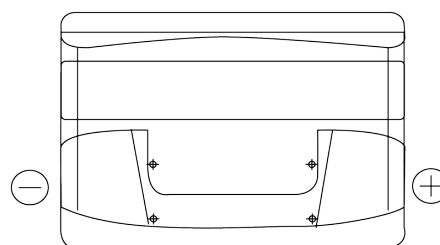

Batterie per Auto

**Plus CB740**

Riferimenti	CB740
Technology	Flooded
EAN/GTIN	3661024014557
Voltaggio	12 V
Capacità	74.0 Ah
CCA	680 A
Lunghezza	278 mm
Larghezza	175 mm
Altezza	190 mm
Dimensioni articolo	L03
Polarità	ETN 0
Tipo di terminale	EN taper post
Attacchi base	B13
Peso (soggetto a variazioni)	16.60 kg

**Polarità****Tipo di terminale**

Positive Terminal

Negative Terminal

**Attacchi base**

Il design, le caratteristiche e le specifiche possono essere modificate senza preavviso. Decliniamo qualsiasi dichiarazione o garanzia, esplicita o implicita, in merito ai dati o alle raccomandazioni e in nessun caso saremo responsabili per eventuali perdite o danni che si presume siano derivati di conseguenza. Alcuni prodotti potrebbero non essere disponibili nel tuo mercato locale.