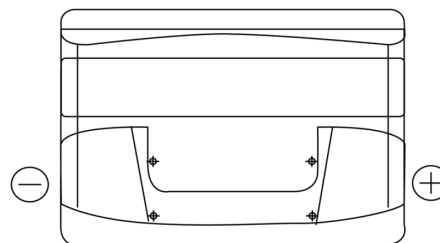

Batterie per Auto

Plus CB740

Riferimenti	CB740
Technology	Flooded
EAN/GTIN	3661024014557
Voltaggio	12 V
Capacità	74.0 Ah
CCA	680 A
Lunghezza	278 mm
Larghezza	175 mm
Altezza	190 mm
Dimensioni articolo	L03
Polarità	ETN 0
Tipo di terminale	EN taper post
Attacchi base	B13
Peso (soggetto a variazioni)	16.60 kg

Polarità

Tipo di terminale

Positive Terminal

Negative Terminal

Attacchi base

Il design, le caratteristiche e le specifiche possono essere modificate senza preavviso. Decliniamo qualsiasi dichiarazione o garanzia, esplicita o implicita, in merito ai dati o alle raccomandazioni e in nessun caso saremo responsabili per eventuali perdite o danni che si presume siano derivati di conseguenza. Alcuni prodotti potrebbero non essere disponibili nel tuo mercato locale.