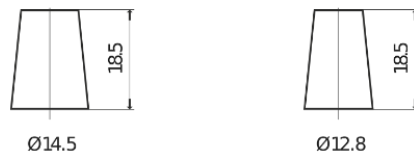

Tipo di terminale

Positive Terminal

Negative Terminal