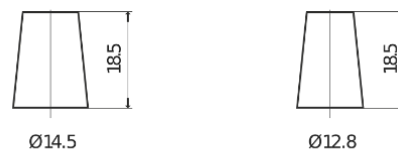

Tipo di terminale