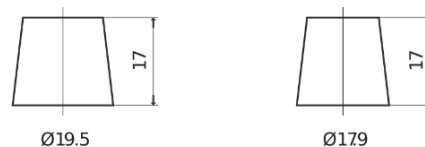

Tipo di terminale