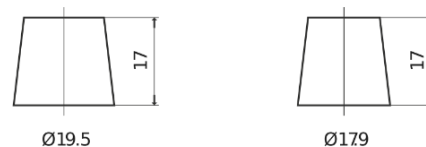

Tipo di terminale