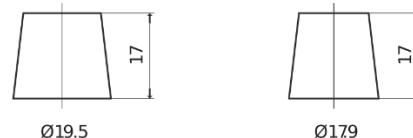

Tipo di terminale