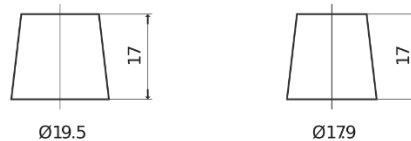

Tipo di terminale