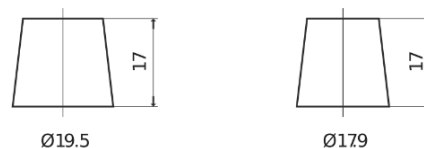

Tipo di terminale