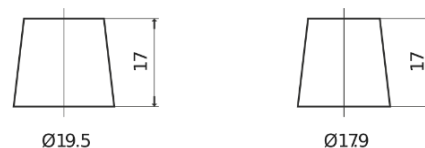

Tipo di terminale