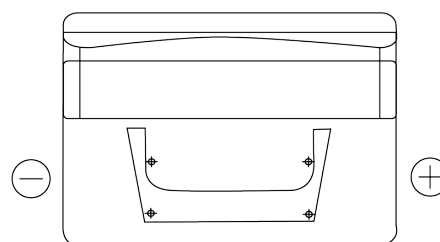

Batterie pour votre voiture

Standard FC542

Reference	FC542
Technology	Flooded
EAN/GTIN	3661024044851
Tension	12 V
Capacité	54 Ah
CCA	500 A
Longueur	242 mm
Largeur	175 mm
Hauteur	175 mm
Dimensions boîtier	LB2
Polarité	ETN 0
Type de borne	EN taper post
Fixation	B13
Poid (sujet à variation)	12.90 kg

Polarité

Type de borne

Positive Terminal

Negative Terminal

Fixation

La conception, les caractéristiques et les spécifications peuvent être modifiées sans préavis. Nous déclinons toute représentation ou garantie, expresse ou implicite, concernant les données ou les recommandations, et ne serons en aucun cas responsables de toute perte ou dommage prétendument survenu en conséquence. Certains produits peuvent ne pas être disponibles sur votre marché local.