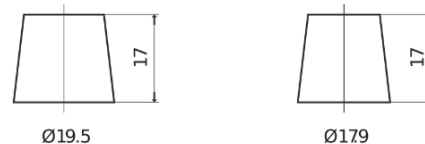

Batterie pour Camion, Autobus, Construction & Agriculture

Endurance+PRO Gel TD851T

Reference	TD851T
Technology	GEL
EAN/GTIN	3661024057615
Tension	12 V
Capacité	85.0 Ah
CCA	350 A
Longueur	349 mm
Largeur	175 mm
Hauteur	235 mm
Dimensions boitier	D02
Polarité	ETN 1
Type de borne	EN taper post
Fixation	B0
Poid (sujet à variation)	29.50 kg

Polarité

Type de borne

Positive Terminal

Negative Terminal

Fixation

La conception, les caractéristiques et les spécifications peuvent être modifiées sans préavis. Nous déclinons toute représentation ou garantie, expresse ou implicite, concernant les données ou les recommandations, et ne serons en aucun cas responsables de toute perte ou dommage prétendument survenu en conséquence. Certains produits peuvent ne pas être disponibles sur votre marché local.