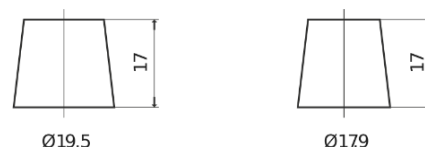

Batterie pour votre voiture

High-Tech TA955

Reference	TA955
Technology	Flooded
EAN/GTIN	3661024054195
Tension	12 V
Capacité	95.0 Ah
CCA	800 A
Longueur	306 mm
Largeur	173 mm
Hauteur	222 mm
Dimensions boitier	D31
Polarité	ETN 1
Type de borne	EN taper post
Fixation	Korean B1
Poid (sujet à variation)	21.40 kg

Polarité

Type de borne

Positive Terminal

Negative Terminal

Fixation

La conception, les caractéristiques et les spécifications peuvent être modifiées sans préavis. Nous déclinons toute représentation ou garantie, expresse ou implicite, concernant les données ou les recommandations, et ne serons en aucun cas responsables de toute perte ou dommage prétendument survenu en conséquence. Certains produits peuvent ne pas être disponibles sur votre marché local.