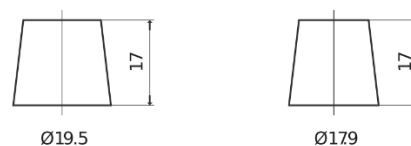

Vision d'ensemble de la Batterie

Batterie pour votre voiture

High-Tech TA955

Reference	TA955
Technology	Flooded
EAN/GTIN	3661024054195
Tension	12 V
Capacité	95.0 Ah
CCA	800 A
Longueur	306 mm
Largeur	173 mm
Hauteur	222 mm
Dimensions boîtier	D31
Polarité	ETN 1
Type de borne	EN taper post
Fixation	Korean B1
Poid (sujet à variation)	21.40 kg

Polarité

Type de borne

Positive Terminal

Negative Terminal

Fixation

La conception, les caractéristiques et les spécifications peuvent être modifiées sans préavis. Nous déclinons toute représentation ou garantie, expresse ou implicite, concernant les données ou les recommandations, et ne serons en aucun cas responsables de toute perte ou dommage prétendument survenu en conséquence. Certains produits peuvent ne pas être disponibles sur votre marché local.