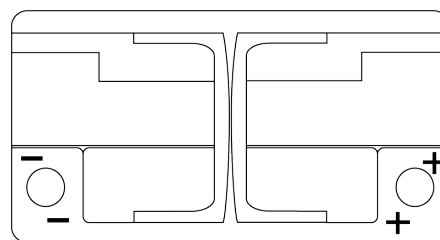

## High-Tech TA900

Reference	TA900
Technology	Flooded
EAN/GTIN	3661024056472
Tension	12 V
Capacité	90.0 Ah
CCA	720 A
Longueur	315 mm
Largeur	175 mm
Hauteur	190 mm
Dimensions boîtier	L04
Polarité	ETN 0
Type de borne	EN taper post
Fixation	B13
Poid (sujet à variation)	19.70 kg

### Type de borne

Positive Terminal

Negative Terminal