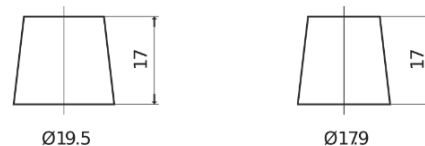

Vision d'ensemble de la Batterie

Batterie pour votre voiture

High-Tech TA900

Reference	TA900
Technology	Flooded
EAN/GTIN	3661024056472
Tension	12 V
Capacité	90.0 Ah
CCA	720 A
Longueur	315 mm
Largeur	175 mm
Hauteur	190 mm
Dimensions boitier	L04
Polarité	ETN 0
Type de borne	EN taper post
Fixation	B13
Poid (sujet à variation)	19.70 kg

Polarité

Type de borne

Positive Terminal

Negative Terminal

Fixation

La conception, les caractéristiques et les spécifications peuvent être modifiées sans préavis. Nous déclinons toute représentation ou garantie, expresse ou implicite, concernant les données ou les recommandations, et ne serons en aucun cas responsables de toute perte ou dommage prétendument survenu en conséquence. Certains produits peuvent ne pas être disponibles sur votre marché local.