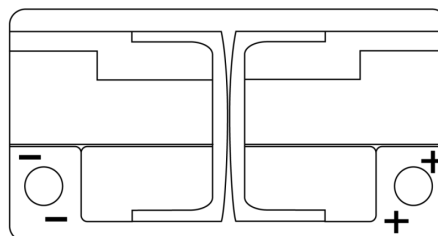

Batterie pour votre voiture

High-Tech TA900

Reference	TA900
Technology	Flooded
EAN/GTIN	3661024056472
Tension	12 V
Capacité	90.0 Ah
CCA	720 A
Longueur	315 mm
Largeur	175 mm
Hauteur	190 mm
Dimensions boitier	L04
Polarité	ETN 0
Type de borne	EN taper post
Fixation	B13
Poid (sujet à variation)	19.70 kg

Polarité

Type de borne

Positive Terminal

Negative Terminal

Fixation

La conception, les caractéristiques et les spécifications peuvent être modifiées sans préavis. Nous déclinons toute représentation ou garantie, expresse ou implicite, concernant les données ou les recommandations, et ne serons en aucun cas responsables de toute perte ou dommage prétendument survenu en conséquence. Certains produits peuvent ne pas être disponibles sur votre marché local.