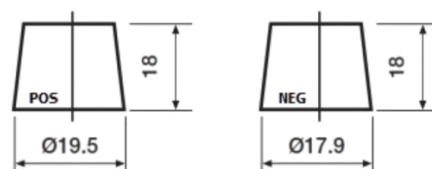

Type de borne

Remove T1 adapter for T3