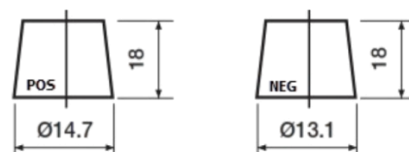

Batterie pour votre voiture

Formula Xtreme FA406

Reference	FA406
Technology	Flooded
EAN/GTIN	3661024047005
Tension	12 V
Capacité	40.0 Ah
CCA	350 A
Longueur	187 mm
Largeur	127 mm
Hauteur	220 mm
Dimensions boitier	B19
Polarité	ETN 0
Type de borne	JIS taper post
Fixation	B1
Poid (sujet à variation)	9.30 kg

Polarité

Type de borne

Remove T1 adapter for T3

Fixation

La conception, les caractéristiques et les spécifications peuvent être modifiées sans préavis. Nous déclinons toute représentation ou garantie, expresse ou implicite, concernant les données ou les recommandations, et ne serons en aucun cas responsables de toute perte ou dommage prétendument survenu en conséquence. Certains produits peuvent ne pas être disponibles sur votre marché local.