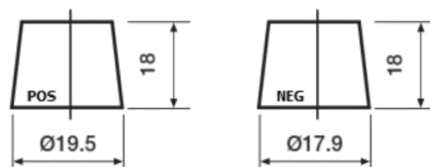

Type de borne

Remove T1 adapter for T3