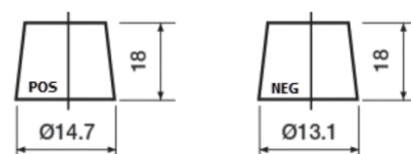

Batterie pour votre voiture

Formula Xtreme FA406

Reference	FA406
Technology	Flooded
EAN/GTIN	3661024047005
Tension	12 V
Capacité	40.0 Ah
CCA	350 A
Longueur	187 mm
Largeur	127 mm
Hauteur	220 mm
Dimensions boitier	B19
Polarité	ETN 0
Type de borne	JIS taper post
Fixation	B1
Poid (sujet à variation)	9.30 kg

Polarité

Type de borne

Remove T1 adapter for T3

Fixation

La conception, les caractéristiques et les spécifications peuvent être modifiées sans préavis. Nous déclinons toute représentation ou garantie, expresse ou implicite, concernant les données ou les recommandations, et ne serons en aucun cas responsables de toute perte ou dommage prétendument survenu en conséquence. Certains produits peuvent ne pas être disponibles sur votre marché local.