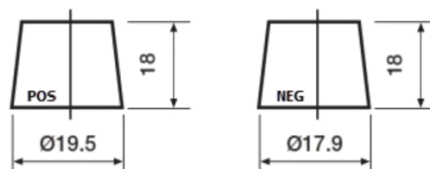

Batterie pour votre voiture

Formula Xtreme FA406

Reference	FA406
Technology	Flooded
EAN/GTIN	3661024047005
Tension	12 V
Capacité	40.0 Ah
CCA	350 A
Longueur	187 mm
Largeur	127 mm
Hauteur	220 mm
Dimensions boitier	B19
Polarité	ETN 0
Type de borne	JIS taper post
Fixation	B1
Poid (sujet à variation)	9.30 kg

Polarité

Type de borne

Remove T1 adapter for T3

Fixation

La conception, les caractéristiques et les spécifications peuvent être modifiées sans préavis. Nous déclinons toute représentation ou garantie, expresse ou implicite, concernant les données ou les recommandations, et ne serons en aucun cas responsables de toute perte ou dommage prétendument survenu en conséquence. Certains produits peuvent ne pas être disponibles sur votre marché local.