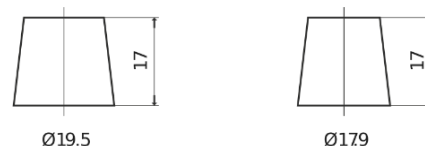

Type de borne