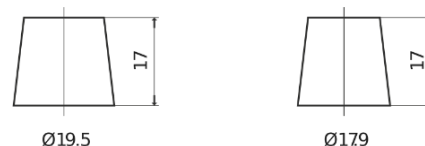

Batterie pour Marine & Loisirs

Dual EFB EZ650

Reference	EZ650
Technology	EFB
EAN/GTIN	3661024037648
Tension	12 V
Capacité	75.0 Ah
CCA	750 A
Watt hour	650 Wh
Longueur	260 mm
Largeur	173 mm
Hauteur	222 mm
Dimensions boitier	D26
Polarité	ETN 1
Type de borne	EN taper post
Fixation	B0
Poid (sujet à variation)	19.00 kg

Polarité**Type de borne**

Positive Terminal

Negative Terminal

Fixation

La conception, les caractéristiques et les spécifications peuvent être modifiées sans préavis. Nous déclinons toute représentation ou garantie, expresse ou implicite, concernant les données ou les recommandations, et ne serons en aucun cas responsables de toute perte ou dommage prétendument survenu en conséquence. Certains produits peuvent ne pas être disponibles sur votre marché local.