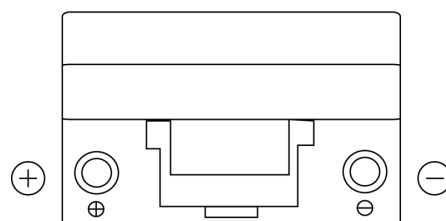

Batterie pour Marine & Loisirs

Dual EFB EZ650

Reference	EZ650
Technology	EFB
EAN/GTIN	3661024037648
Tension	12 V
Capacité	75.0 Ah
CCA	750 A
Watt hour	650 Wh
Longueur	260 mm
Largeur	173 mm
Hauteur	222 mm
Dimensions boitier	D26
Polarité	ETN 1
Type de borne	EN taper post
Fixation	B0
Poid (sujet à variation)	19.00 kg

Polarité

Type de borne

Positive Terminal

Negative Terminal

Fixation

La conception, les caractéristiques et les spécifications peuvent être modifiées sans préavis. Nous déclinons toute représentation ou garantie, expresse ou implicite, concernant les données ou les recommandations, et ne serons en aucun cas responsables de toute perte ou dommage prétendument survenu en conséquence. Certains produits peuvent ne pas être disponibles sur votre marché local.