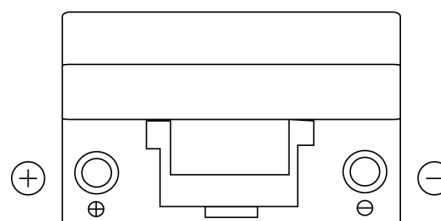

## Dual EFB EZ650

Reference	EZ650
Technology	EFB
EAN/GTIN	3661024037648
Tension	12 V
Capacité	75.0 Ah
CCA	750 A
Watt hour	650 Wh
Longueur	260 mm
Largeur	173 mm
Hauteur	222 mm
Dimensions boitier	D26
Polarité	ETN 1
Type de borne	EN taper post
Fixation	B0
Poid (sujet à variation)	19.00 kg

### Type de borne

Positive Terminal

Negative Terminal