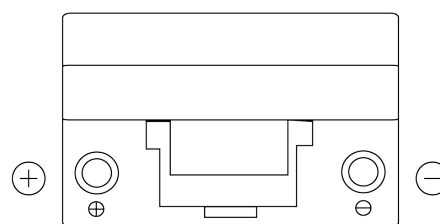

Batterie pour Marine & Loisirs

Dual EFB EZ650

Reference	EZ650
Technology	EFB
EAN/GTIN	3661024037648
Tension	12 V
Capacité	75.0 Ah
CCA	750 A
Watt hour	650 Wh
Longueur	260 mm
Largeur	173 mm
Hauteur	222 mm
Dimensions boîtier	D26
Polarité	ETN 1
Type de borne	EN taper post
Fixation	B0
Poid (sujet à variation)	19.00 kg

Polarité**Type de borne**

Positive Terminal

Negative Terminal

Fixation

La conception, les caractéristiques et les spécifications peuvent être modifiées sans préavis. Nous déclinons toute représentation ou garantie, expresse ou implicite, concernant les données ou les recommandations, et ne serons en aucun cas responsables de toute perte ou dommage prétendument survenu en conséquence. Certains produits peuvent ne pas être disponibles sur votre marché local.