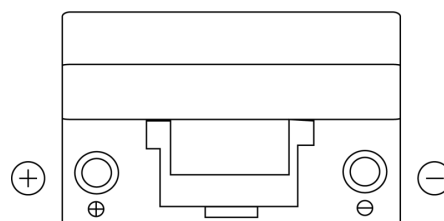

Batterie pour Marine & Loisirs

Dual EFB EZ650

Reference	EZ650
Technology	EFB
EAN/GTIN	3661024037648
Tension	12 V
Capacité	75.0 Ah
CCA	750 A
Watt hour	650 Wh
Longueur	260 mm
Largeur	173 mm
Hauteur	222 mm
Dimensions boitier	D26
Polarité	ETN 1
Type de borne	EN taper post
Fixation	B0
Poid (sujet à variation)	19.00 kg

Polarité**Type de borne**

Positive Terminal

Negative Terminal

Fixation

La conception, les caractéristiques et les spécifications peuvent être modifiées sans préavis. Nous déclinons toute représentation ou garantie, expresse ou implicite, concernant les données ou les recommandations, et ne serons en aucun cas responsables de toute perte ou dommage prétendument survenu en conséquence. Certains produits peuvent ne pas être disponibles sur votre marché local.