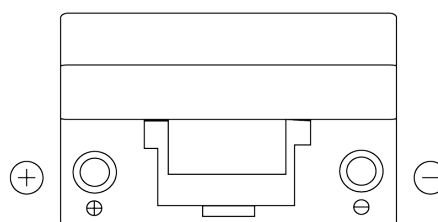

### Dual EFB EZ650

Reference	EZ650
Technology	EFB
EAN/GTIN	3661024037648
Tension	12 V
Capacité	75 Ah
CCA	750 A
Watt hour	650 Wh
Longueur	260 mm
Largeur	173 mm
Hauteur	222 mm
Dimensions boîtier	D26
Polarité	ETN 1
Type de borne	EN taper post
Fixation	B0
Poid (sujet à variation)	19.00 kg

#### Type de borne

Positive Terminal

Negative Terminal