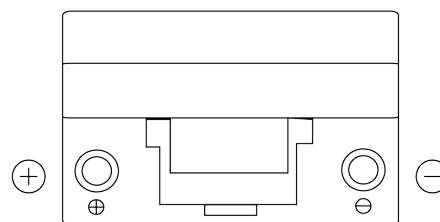

Batterie pour Marine & Loisirs

Dual EFB EZ650

Reference	EZ650
Technology	EFB
EAN/GTIN	3661024037648
Tension	12 V
Capacité	75 Ah
CCA	750 A
Watt hour	650 Wh
Longueur	260 mm
Largeur	173 mm
Hauteur	222 mm
Dimensions boitier	D26
Polarité	ETN 1
Type de borne	EN taper post
Fixation	B0
Poid (sujet à variation)	19.00 kg

Polarité

Type de borne

Positive Terminal

Negative Terminal

Fixation

La conception, les caractéristiques et les spécifications peuvent être modifiées sans préavis. Nous déclinons toute représentation ou garantie, expresse ou implicite, concernant les données ou les recommandations, et ne serons en aucun cas responsables de toute perte ou dommage prétendument survenu en conséquence. Certains produits peuvent ne pas être disponibles sur votre marché local.