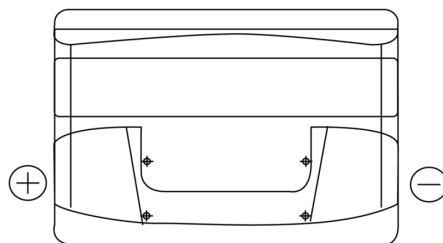

Tuotevalikoima

Akut henkilöautoille

Power DB741

Tuotenumero	DB741
Technology	Flooded
EAN/GTIN	3661024024563
Jännite	12 V
Kapasiteetti	74.0 Ah
CCA	680 A
Pituus	278 mm
Leveys	175 mm
Korkeus	190 mm
Laatikon koko	L03
Napaisuus	ETN 1
Napatyyppi	EN taper post
Pohjakiinnitys	B13
Paino (saattaa vaihdella)	16.60 kg

Napaisuus

Napatyyppi

Pohjakiinnitys

Malli, ominaisuudet ja tekniset tiedot voivat muuttua ilman erillistä ilmoitusta. Emme ole vastuussa menetyksistä tai vahingoista, joiden väitetään tapahtuneen muutosten seurauksena. Joitakin tuotteita ei ehkä ole saatavilla paikallisilla markkinoilla.