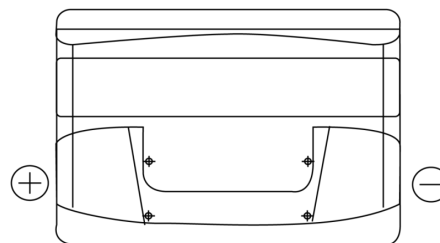

**Tuotevalikoima**

Akut henkilöautoille

**Power DB741**

Tuotenumero	DB741
Technology	Flooded
EAN/GTIN	3661024024563
Jännite	12 V
Kapasiteetti	74.0 Ah
CCA	680 A
Pituus	278 mm
Leveys	175 mm
Korkeus	190 mm
Laatikon koko	L03
Napaisuus	ETN 1
Napatyyppi	EN taper post
Pohjakiinnitys	B13
Paino ( saattaa vaihdella)	16.60 kg

**Napaisuus****Napatyyppi**

Positive Terminal

Negative Terminal

**Pohjakiinnitys**

Malli, ominaisuudet ja tekniset tiedot voivat muuttua ilman erillistä ilmoitusta. Emme ole vastuussa menetyksistä tai vahingoista, joiden väitetään tapahtuneen muutosten seurauksena. Joitakin tuotteita ei ehkä ole saatavilla paikallisilla markkinoilla.