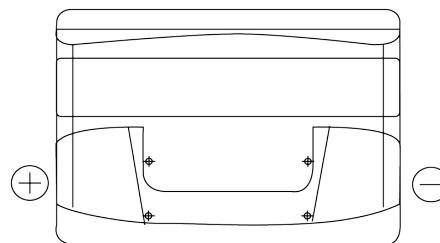

**Tuotevalikoima**

Akut henkilöautoille

**Power DB741**

Tuotenumero	DB741
Technology	Flooded
EAN/GTIN	3661024024563
Jännite	12 V
Kapasiteetti	74.0 Ah
CCA	680 A
Pituus	278 mm
Leveys	175 mm
Korkeus	190 mm
Laatikon koko	L03
Napaisuus	ETN 1
Napatyyppi	EN taper post
Pohjakiinnitys	B13
Paino ( saattaa vaihdella)	16.60 kg

**Napaisuus****Napatyyppi**

Positive Terminal

Negative Terminal

**Pohjakiinnitys**

Malli, ominaisuudet ja tekniset tiedot voivat muuttua ilman erillistä ilmoitusta. Emme ole vastuussa menetyksistä tai vahingoista, joiden väitetään tapahtuneen muutosten seurauksena. Joitakin tuotteita ei ehkä ole saatavilla paikallisilla markkinoilla.