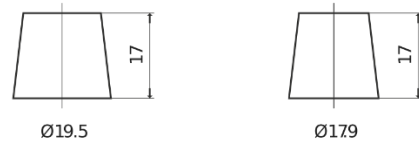

Napatyyppi