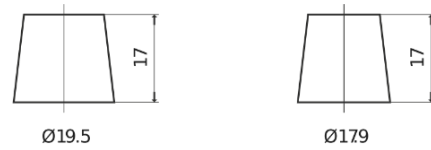

Napatyyppi