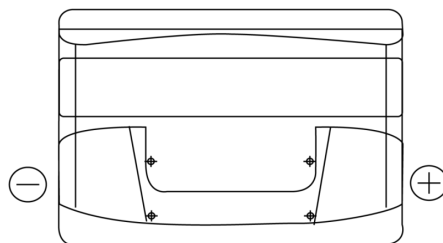

Tuotevalikoima

Akut henkilöautoille

Superline SB712

Tuotenumero	SB712
Technology	Flooded
EAN/GTIN	3661024064644
Jännite	12 V
Kapasiteetti	71.0 Ah
CCA	670 A
Pituus	278 mm
Leveys	175 mm
Korkeus	175 mm
Laatikon koko	LB3
Napaisuus	ETN 0
Napatyyppi	EN taper post
Pohjakiinnitys	B13
Paino (saattaa vaihdella)	15.30 kg

Napaisuus

Napatyyppi

Pohjakiinnitys

Malli, ominaisuudet ja tekniset tiedot voivat muuttua ilman erillistä ilmoitusta. Emme ole vastuussa menetyksistä tai vahingoista, joiden väitetään tapahtuneen muutosten seurauksena. Joitakin tuotteita ei ehkä ole saatavilla paikallisilla markkinoilla.