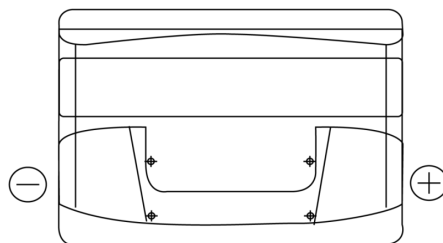

Tuotevalikoima

Akut henkilöautoille

Superline SB712

Tuotenumero	SB712
Technology	Flooded
EAN/GTIN	3661024064644
Jännite	12 V
Kapasiteetti	71.0 Ah
CCA	670 A
Pituus	278 mm
Leveys	175 mm
Korkeus	175 mm
Laatikon koko	LB3
Napaisuus	ETN 0
Napatyyppi	EN taper post
Pohjakiinnitys	B13
Paino (saattaa vaihdella)	15.30 kg

Napaisuus

Napatyyppi

Positive Terminal

Negative Terminal

Pohjakiinnitys

Malli, ominaisuudet ja tekniset tiedot voivat muuttua ilman erillistä ilmoitusta. Emme ole vastuussa menetyksistä tai vahingoista, joiden väitetään tapahtuneen muutosten seurauksena. Joitakin tuotteita ei ehkä ole saatavilla paikallisilla markkinoilla.