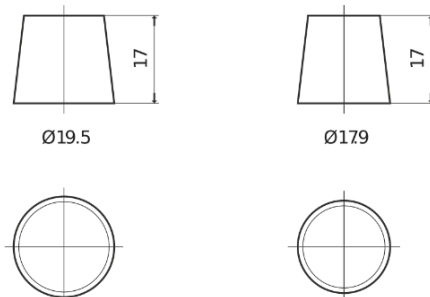

Napatyyppi

Positive Terminal

Negative Terminal

Pohjakiinnitys

Malli, ominaisuudet ja tekniset tiedot voivat muuttua ilman erillistä ilmoitusta. Emme ole vastuussa menetyksistä tai vahingoista, joiden väitetään tapahtuneen muutosten seurauksena. Joitakin tuotteita ei ehkä ole saatavilla paikallisilla markkinoilla.