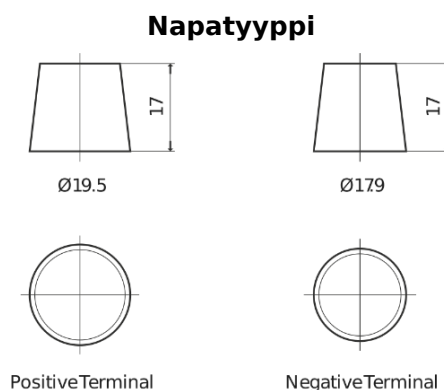

Akut kuorma-autoille, linja-autoille, työkoneille, maatalousajoneuvoille

Endurance+PRO Gel ED2103T

Tuotenumero	ED2103T
Technology	GEL
EAN/GTIN	3661024037624
Jännite	12 V
Kapasiteetti	210.0 Ah
CCA	800 A
Pituus	518 mm
Leveys	274 mm
Korkeus	240 mm
Laatikon koko	D06
Napaisuus	ETN 3
Napatyyppi	EN taper post
Pohjakiinnitys	B0
Paino (saattaa vaihdella)	66.00 kg