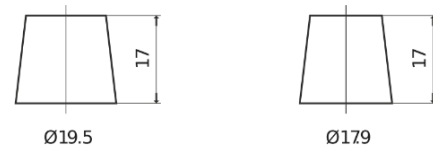

Napatyyppi