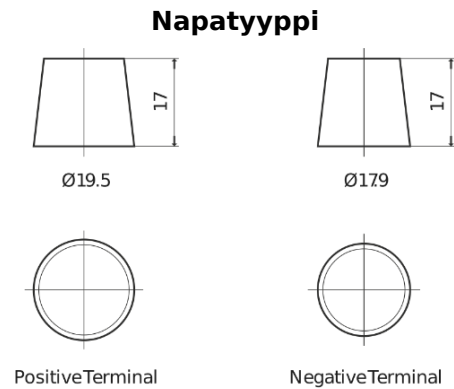

Akut kuorma-autoille, linja-autoille, työkoneille, maatalousajoneuvoille

Endurance+PRO Gel ED2103T

Tuotenumero	ED2103T
Technology	GEL
EAN/GTIN	3661024037624
Jännite	12 V
Kapasiteetti	210.0 Ah
CCA	800 A
Pituus	518 mm
Leveys	274 mm
Korkeus	240 mm
Laatikon koko	D06
Napaisuus	ETN 3
Napatyyppi	EN taper post
Pohjakiinnitys	B0
Paino (saattaa vaihdella)	66.00 kg