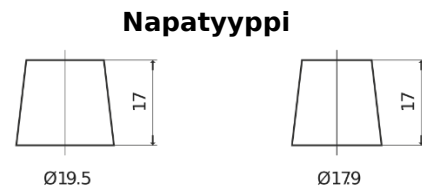

Akut kuorma-autoille, linja-autoille, työkoneille, maatalousajoneuvoille

Endurance+PRO Gel ED2103T

Tuotenumero	ED2103T
Technology	GEL
EAN/GTIN	3661024037624
Jännite	12 V
Kapasiteetti	210.0 Ah
CCA	800 A
Pituus	518 mm
Leveys	274 mm
Korkeus	240 mm
Laatikon koko	D06
Napaisuus	ETN 3
Napatyyppi	EN taper post
Pohjakiinnitys	B0
Paino (saattaa vaihdella)	66.00 kg