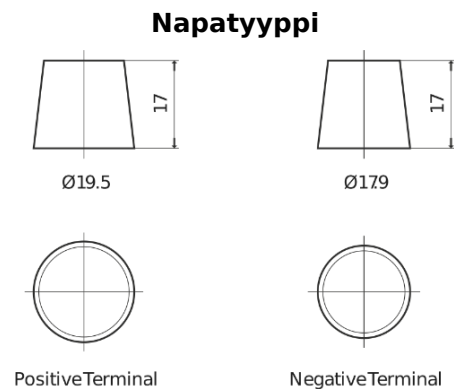

Akut kuorma-autoille, linja-autoille, työkoneille, maatalousajoneuvoille

Endurance+PRO Gel ED2103T

Tuotenumero	ED2103T
Technology	GEL
EAN/GTIN	3661024037624
Jännite	12 V
Kapasiteetti	210.0 Ah
CCA	800 A
Pituus	518 mm
Leveys	274 mm
Korkeus	240 mm
Laatikon koko	D06
Napaisuus	ETN 3
Napatyyppi	EN taper post
Pohjakiinnitys	B0
Paino (saattaa vaihdella)	66.00 kg