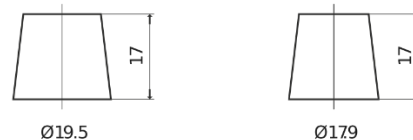

Sortimentslista

Batterier till Lastbil, Buss, Entreprenad- och Lantbruksmaskiner

StartPRO EG1102

Best. nr.	EG1102
Technology	Flooded
EAN/GTIN	3661024035392
Spänning	12 V
Kapacitet	110 Ah
CCA	750 A
Längd	349 mm
Bredd	175 mm
Höjd	235 mm
Kärl	D02
Polställning	ETN 0
Poltyp	EN taper post
Fästklack	B1
Vikt (kan variera)	25.40 kg

Polställning

Poltyp

Fästklack

Design, funktioner och specifikationer kan ändras utan föregående meddelande. Vi fransäger oss alla utfästelser eller garantier, uttryckliga eller underförstådda, angående data eller rekommendationer, och ska under inga omständigheter hållas ansvariga för någon förlust eller skada som påstås ha uppstått som ett resultat. Vissa produkter kanske inte är tillgängliga på din lokala marknad.