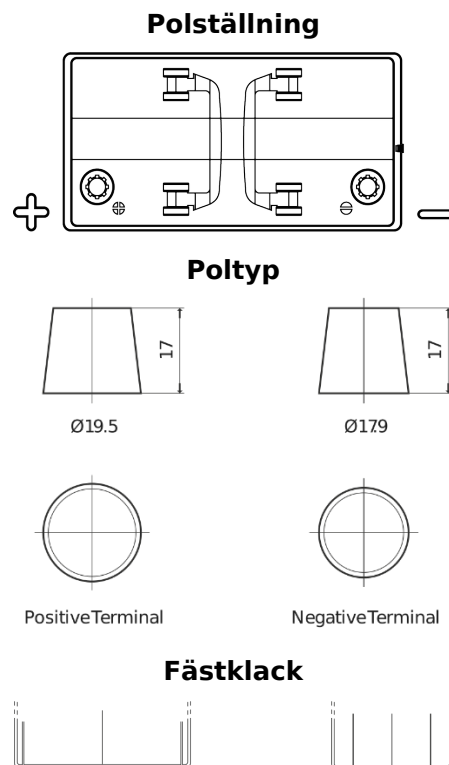

Sortimentslista

Batterier till Marin och Fritid

Start EN850

Best. nr.	EN850
Technology	Flooded
EAN/GTIN	3661024036078
Spänning	12 V
Kapacitet	110 Ah
CCA	750 A
MCA	850
Längd	349 mm
Bredd	175 mm
Höjd	235 mm
Kärl	D02
Polställning	ETN 1
Poltyp	EN taper post
Fästklack	B0
Vikt (kan variera)	25.40 kg