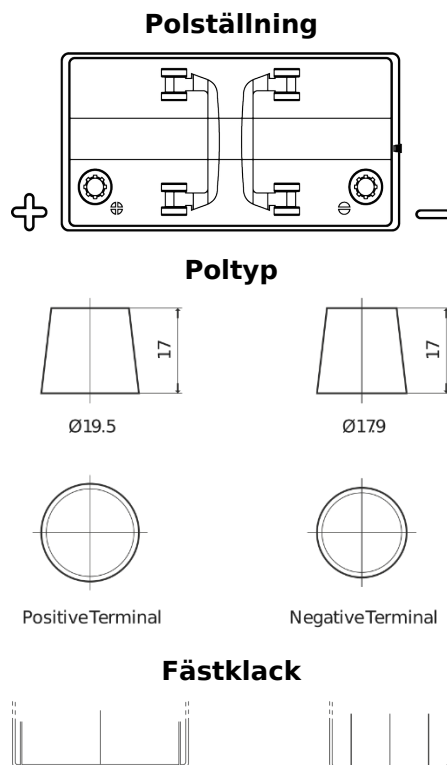

Sortimentslista

Batterier till Lastbil, Buss, Entreprenad- och Lantbruksmaskiner

StartPRO EG1101

Best. nr.	EG1101
Technology	Flooded
EAN/GTIN	3661024035385
Spänning	12 V
Kapacitet	110 Ah
CCA	750 A
Längd	349 mm
Bredd	175 mm
Höjd	235 mm
Kärl	D02
Polställning	ETN 1
Poltyp	EN taper post
Fästklack	B0
Vikt (kan variera)	25.40 kg