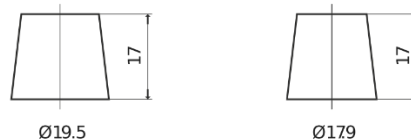

Sortimentslista

Batterier till Lastbil, Buss, Entreprenad- och Lantbruksmaskiner

StartPRO EG1100

Best. nr.	EG1100
Technology	Flooded
EAN/GTIN	3661024035378
Spänning	12 V
Kapacitet	110 Ah
CCA	750 A
Längd	349 mm
Bredd	175 mm
Höjd	235 mm
Kärl	D02
Polställning	ETN 0
Poltyp	EN taper post
Fästklack	B0
Vikt (kan variera)	25.40 kg

Polställning

Poltyp

Fästklack

Design, funktioner och specifikationer kan ändras utan föregående meddelande. Vi fransäger oss alla utfästelser eller garantier, uttryckliga eller underförstådda, angående data eller rekommendationer, och ska under inga omständigheter hållas ansvariga för någon förlust eller skada som påstås ha uppstått som ett resultat. Vissa produkter kanske inte är tillgängliga på din lokala marknad.