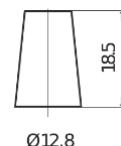

Positive Terminal

Negative Terminal