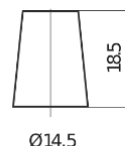

Positive Terminal

Negative Terminal