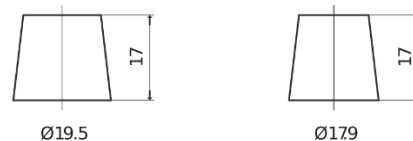

Sortimentslista

Batterier till Lastbil, Buss, Entreprenad- och Lantbruksmaskiner

StartPRO EG1402

Best. nr.	EG1402
Technology	Flooded
EAN/GTIN	3661024035347
Spänning	12 V
Kapacitet	140 Ah
CCA	900 A
Längd	508 mm
Bredd	175 mm
Höjd	205 mm
Kärl	ATM
Polställning	ETN 0
Poltyp	EN taper post
Fästklack	B1
Vikt (kan variera)	33.80 kg

Polställning

Poltyp

Fästklack

Design, funktioner och specifikationer kan ändras utan föregående meddelande. Vi fransäger oss alla utfästelser eller garantier, uttryckliga eller underförstådda, angående data eller rekommendationer, och ska under inga omständigheter hållas ansvariga för någon förlust eller skada som påstås ha uppstått som ett resultat. Vissa produkter kanske inte är tillgängliga på din lokala marknad.