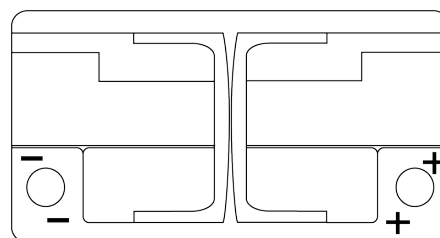

Sortimentslista

Batterier till Personbil och Lätta fordon

Premium EA1050

Best. nr.	EA1050
Technology	Flooded
EAN/GTIN	3661024034302
Spänning	12 V
Kapacitet	105 Ah
CCA	850 A
Längd	315 mm
Bredd	175 mm
Höjd	205 mm
Kärl	LH4
Polställning	ETN 0
Poltyp	EN taper post
Fästklack	B13
Vikt (kan variera)	23.10 kg

Polställning

Poltyp

Positive Terminal

Negative Terminal

Fästklack

Design, funktioner och specifikationer kan ändras utan föregående meddelande. Vi fransäger oss alla utfästelser eller garantier, uttryckliga eller underförstådda, angående data eller rekommendationer, och ska under inga omständigheter hållas ansvariga för någon förlust eller skada som påstås ha uppstått som ett resultat. Vissa produkter kanske inte är tillgängliga på din lokala marknad.