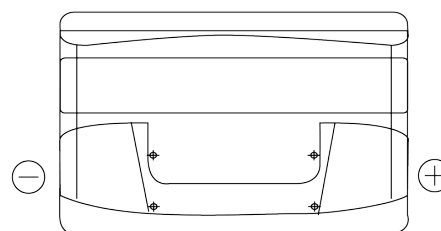

### Excell EB1000

Best. nr.	EB1000
Technology	Flooded
EAN/GTIN	3661024034715
Spänning	12 V
Kapacitet	100 Ah
CCA	720 A
Längd	315 mm
Bredd	175 mm
Höjd	205 mm
Kärl	LH4
Polställning	ETN 0
Poltyp	EN taper post
Fästklack	B13
Vikt (kan variera)	21.90 kg

#### Poltyp

Ø19.5

Ø179

Positive Terminal

Negative Terminal