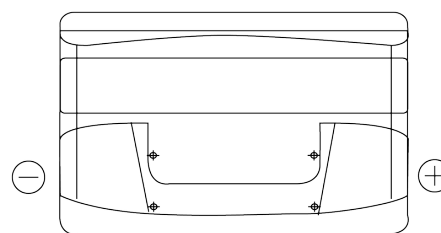

Sortimentslista

Batterier till Personbil och Lätta fordon

Excell EB852

Best. nr.	EB852
Technology	Flooded
EAN/GTIN	3661024034661
Spänning	12 V
Kapacitet	85 Ah
CCA	760 A
Längd	353 mm
Bredd	175 mm
Höjd	175 mm
Kärl	LB5
Polställning	ETN 0
Poltyp	EN taper post
Fästklack	B13
Vikt (kan variera)	19.40 kg

Polställning

Poltyp

Ø19.5

Ø17.9

Positive Terminal

Negative Terminal

Fästklack

5 notches