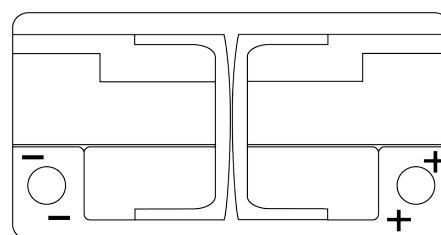

Sortimentslista

Batterier till Personbil och Lätta fordon

Premium EA852

Best. nr.	EA852
Technology	Flooded
EAN/GTIN	3661024034296
Spänning	12 V
Kapacitet	85 Ah
CCA	800 A
Längd	315 mm
Bredd	175 mm
Höjd	175 mm
Kärl	LB4
Polställning	ETN 0
Poltyp	EN taper post
Fästklack	B13
Vikt (kan variera)	18.60 kg

Polställning

Poltyp

Positive Terminal

Negative Terminal

Fästklack

Design, funktioner och specifikationer kan ändras utan föregående meddelande. Vi fransäger oss alla utfästelser eller garantier, uttryckliga eller underförstådda, angående data eller rekommendationer, och ska under inga omständigheter hållas ansvariga för någon förlust eller skada som påstås ha uppstått som ett resultat. Vissa produkter kanske inte är tillgängliga på din lokala marknad.