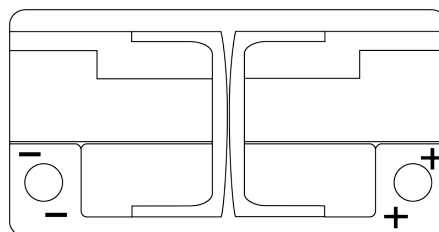

Sortimentslista

Batterier till Personbil och Lätta fordon

EFB EL752

Best. nr.	EL752
Technology	EFB
EAN/GTIN	3661024036559
Spänning	12 V
Kapacitet	75 Ah
CCA	730 A
Längd	315 mm
Bredd	175 mm
Höjd	175 mm
Kärl	LB4
Polställning	ETN 0
Poltyp	EN taper post
Fästklack	B13
Vikt (kan variera)	18.60 kg

Polställning

Poltyp

Ø19.5

Ø179

Positive Terminal

Negative Terminal

Fästklack

5 notches