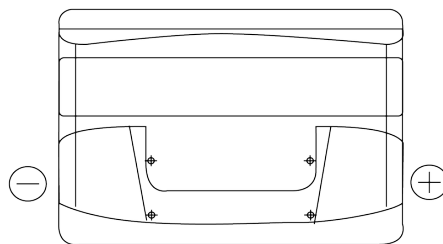

Sortimentslista

Batterier till Personbil och Lätta fordon

Excell EB802

Best. nr.	EB802
Technology	Flooded
EAN/GTIN	3661024034654
Spänning	12 V
Kapacitet	80 Ah
CCA	700 A
Längd	315 mm
Bredd	175 mm
Höjd	175 mm
Kärl	LB4
Polställning	ETN 0
Poltyp	EN taper post
Fästklack	B13
Vikt (kan variera)	17.80 kg

Polställning**Poltyp**

Positive Terminal

Negative Terminal

Fästklack

Design, funktioner och specifikationer kan ändras utan föregående meddelande. Vi fransäger oss alla utfästelser eller garantier, uttryckliga eller underförstådda, angående data eller rekommendationer, och ska under inga omständigheter hållas ansvariga för någon förlust eller skada som påstås ha uppstått som ett resultat. Vissa produkter kanske inte är tillgängliga på din lokala marknad.