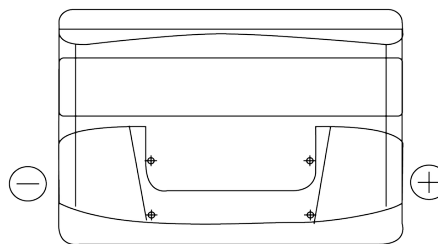

**Sortimentslista**

Batterier till Personbil och Lätta fordon

**Excell EB712**

Best. nr.	EB712
Technology	Flooded
EAN/GTIN	3661024034647
Spänning	12 V
Kapacitet	71 Ah
CCA	670 A
Längd	278 mm
Bredd	175 mm
Höjd	175 mm
Kärl	LB3
Polställning	ETN 0
Poltyp	EN taper post
Fästklack	B13
Vikt (kan variera)	15.30 kg

**Polställning****Poltyp**

PositiveTerminal

NegativeTerminal

**Fästklack**

Design, funktioner och specifikationer kan ändras utan föregående meddelande. Vi fransäger oss alla utfästelser eller garantier, uttryckliga eller underförstådda, angående data eller rekommendationer, och ska under inga omständigheter hållas ansvariga för någon förlust eller skada som påstås ha uppstått som ett resultat. Vissa produkter kanske inte är tillgängliga på din lokala marknad.