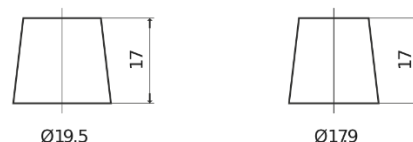

Sortimentslista

Batterier till Personbil och Lätta fordon

Premium EA612

Best. nr.	EA612
Technology	Flooded
EAN/GTIN	3661024034272
Spänning	12 V
Kapacitet	61 Ah
CCA	600 A
Längd	242 mm
Bredd	175 mm
Höjd	175 mm
Kärl	LB2
Polställning	ETN 0
Poltyp	EN taper post
Fästklack	B13
Vikt (kan variera)	14.00 kg

Polställning

Poltyp

Fästklack

Design, funktioner och specifikationer kan ändras utan föregående meddelande. Vi fransäger oss alla utfästelser eller garantier, uttryckliga eller underförstådda, angående data eller rekommendationer, och ska under inga omständigheter hållas ansvariga för någon förlust eller skada som påstås ha uppstått som ett resultat. Vissa produkter kanske inte är tillgängliga på din lokala marknad.