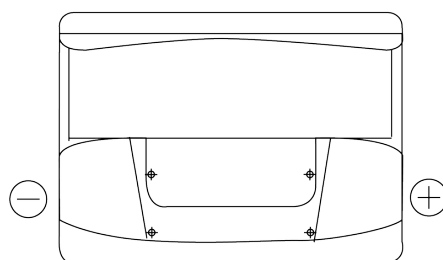

**Sortimentslista**

Batterier till Personbil och Lätta fordon

**Excell EB602**

Best. nr.	EB602
Technology	Flooded
EAN/GTIN	3661024034630
Spänning	12 V
Kapacitet	60 Ah
CCA	540 A
Längd	242 mm
Bredd	175 mm
Höjd	175 mm
Kärl	LB2
Polställning	ETN 0
Poltyp	EN taper post
Fästklack	B13
Vikt (kan variera)	12.90 kg

**Polställning****Poltyp**

Positive Terminal

Negative Terminal

**Fästklack**

Design, funktioner och specifikationer kan ändras utan föregående meddelande. Vi fransäger oss alla utfästelser eller garantier, uttryckliga eller underförstådda, angående data eller rekommendationer, och ska under inga omständigheter hållas ansvariga för någon förlust eller skada som påstås ha uppstått som ett resultat. Vissa produkter kanske inte är tillgängliga på din lokala marknad.