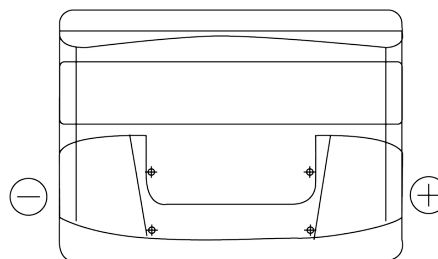

Sortimentslista

Batterier till Personbil och Lätta fordon

Excell EB442

Best. nr.	EB442
Technology	Flooded
EAN/GTIN	3661024034609
Spänning	12 V
Kapacitet	44 Ah
CCA	420 A
Längd	207 mm
Bredd	175 mm
Höjd	175 mm
Kärl	LB1
Polställning	ETN 0
Poltyp	EN taper post
Fästklack	B13
Vikt (kan variera)	10.60 kg

Polställning**Poltyp**

Ø19.5

Ø17.9

Positive Terminal

Negative Terminal

Fästklack

5 notches

10.5