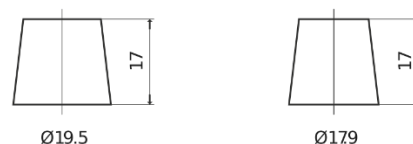

Sortimentslista

Batterier till Personbil och Lätta fordon

Premium EA1000

Best. nr.	EA1000
Technology	Flooded
EAN/GTIN	3661024034258
Spänning	12 V
Kapacitet	100 Ah
CCA	900 A
Längd	353 mm
Bredd	175 mm
Höjd	190 mm
Kärl	L05
Polställning	ETN 0
Poltyp	EN taper post
Fästklack	B13
Vikt (kan variera)	22.60 kg

Polställning

Poltyp

Fästklack

Design, funktioner och specifikationer kan ändras utan föregående meddelande. Vi frångår oss alla utfästelser eller garantier, uttryckliga eller underförstådda, angående data eller rekommendationer, och ska under inga omständigheter hållas ansvariga för någon förlust eller skada som påstås ha uppstått som ett resultat. Vissa produkter kanske inte är tillgängliga på din lokala marknad.