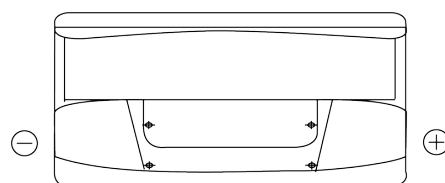

Sortimentslista

Batterier till Lastbil, Buss, Entreprenad- och Lantbruksmaskiner

PowerPRO Agri&Construction EJ1000

Best. nr.	EJ1000
Technology	Flooded
EAN/GTIN	3661024036986
Spänning	12 V
Kapacitet	100 Ah
CCA	850 A
Längd	353 mm
Bredd	175 mm
Höjd	190 mm
Kärl	L05
Polställning	ETN 0
Poltyp	EN taper post
Fästklack	B13
Vikt (kan variera)	21.80 kg

Polställning**Poltyp**

Positive Terminal

Negative Terminal

Fästklack

Design, funktioner och specifikationer kan ändras utan föregående meddelande. Vi fransäger oss alla utfästelser eller garantier, uttryckliga eller underförstådda, angående data eller rekommendationer, och ska under inga omständigheter hållas ansvariga för någon förlust eller skada som påstås ha uppstått som ett resultat. Vissa produkter kanske inte är tillgängliga på din lokala marknad.