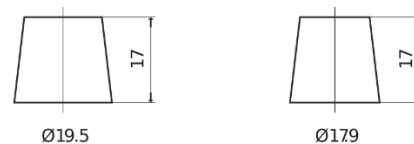

Sortimentslista

Batterier till Marin och Fritid

Start EN800

Best. nr.	EN800
Technology	Flooded
EAN/GTIN	3661024036351
Spänning	12 V
Kapacitet	90 Ah
CCA	720 A
MCA	800
Längd	353 mm
Bredd	175 mm
Höjd	190 mm
Kärl	L05
Polställning	ETN 0
Poltyp	EN taper post
Fästklack	B13
Vikt (kan variera)	20.50 kg

Polställning

Poltyp

Fästklack

Design, funktioner och specifikationer kan ändras utan föregående meddelande. Vi fransäger oss alla utfästelser eller garantier, uttryckliga eller underförstådda, angående data eller rekommendationer, och ska under inga omständigheter hållas ansvariga för någon förlust eller skada som påstås ha uppstått som ett resultat. Vissa produkter kanske inte är tillgängliga på din lokala marknad.