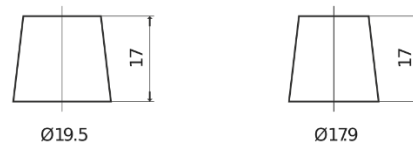

Sortimentslista

Batterier till Marin och Fritid

Equipment GEL ES900

Best. nr.	ES900
Technology	GEL
EAN/GTIN	3661024035835
Spänning	12 V
Kapacitet	80 Ah
Watt hour	900 Wh
Längd	353 mm
Bredd	175 mm
Höjd	190 mm
Kärl	L05
Polställning	ETN 0
Poltyp	EN taper post
Fästklack	B13
Vikt (kan variera)	25.50 kg

Polställning

Poltyp

Fästklack

Design, funktioner och specifikationer kan ändras utan föregående meddelande. Vi fransäger oss alla utfästelser eller garantier, uttryckliga eller underförstådda, angående data eller rekommendationer, och ska under inga omständigheter hållas ansvariga för någon förlust eller skada som påstås ha uppstått som ett resultat. Vissa produkter kanske inte är tillgängliga på din lokala marknad.