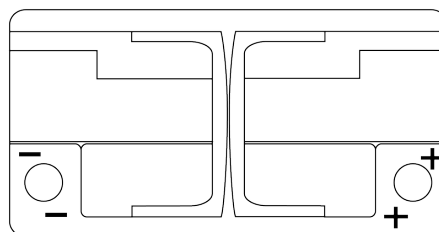

Sortimentslista

Batterier till Personbil och Lätta fordon

EFB EL800

Best. nr.	EL800
Technology	EFB
EAN/GTIN	3661024035705
Spänning	12 V
Kapacitet	80 Ah
CCA	800 A
Längd	315 mm
Bredd	175 mm
Höjd	190 mm
Kärl	L04
Polställning	ETN 0
Poltyp	EN taper post
Fästklack	B13
Vikt (kan variera)	22.10 kg

Polställning

Poltyp

Ø19.5

Ø179

Positive Terminal

Negative Terminal

Fästklack

5 notches