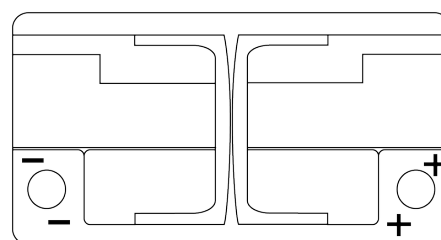

Sortimentslista

Batterier till Personbil och Lätta fordon

Premium EA900

Best. nr.	EA900
Technology	Flooded
EAN/GTIN	3661024036450
Spänning	12 V
Kapacitet	90 Ah
CCA	720 A
Längd	315 mm
Bredd	175 mm
Höjd	190 mm
Kärl	L04
Polställning	ETN 0
Poltyp	EN taper post
Fästklack	B13
Vikt (kan variera)	19.70 kg

Polställning**Poltyp**

Positive Terminal

Negative Terminal

Fästklack

Design, funktioner och specifikationer kan ändras utan föregående meddelande. Vi fransäger oss alla utfästelser eller garantier, uttryckliga eller underförstådda, angående data eller rekommendationer, och ska under inga omständigheter hållas ansvariga för någon förlust eller skada som påstås ha uppstått som ett resultat. Vissa produkter kanske inte är tillgängliga på din lokala marknad.