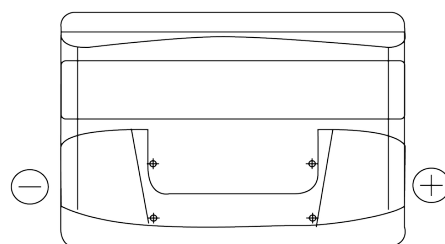

Sortimentslista

Batterier till Personbil och Lätta fordon

Excell EB800

Best. nr.	EB800
Technology	Flooded
EAN/GTIN	3661024036443
Spänning	12 V
Kapacitet	80 Ah
CCA	640 A
Längd	315 mm
Bredd	175 mm
Höjd	190 mm
Kärl	L04
Polställning	ETN 0
Poltyp	EN taper post
Fästklack	B13
Vikt (kan variera)	19.00 kg

Polställning**Poltyp**

Positive Terminal

Negative Terminal

Fästklack

Design, funktioner och specifikationer kan ändras utan föregående meddelande. Vi fransäger oss alla utfästelser eller garantier, uttryckliga eller underförstådda, angående data eller rekommendationer, och ska under inga omständigheter hållas ansvariga för någon förlust eller skada som påstås ha uppstått som ett resultat. Vissa produkter kanske inte är tillgängliga på din lokala marknad.