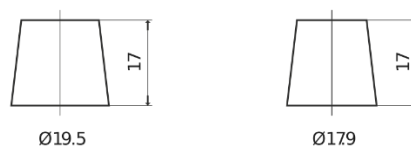

Sortimentslista

Batterier till Personbil och Lätta fordon

EFB EL700

Best. nr.	EL700
Technology	EFB
EAN/GTIN	3661024035699
Spänning	12 V
Kapacitet	70 Ah
CCA	760 A
Längd	278 mm
Bredd	175 mm
Höjd	190 mm
Kärl	L03
Polställning	ETN 0
Poltyp	EN taper post
Fästklack	B13
Vikt (kan variera)	19.30 kg

Polställning

Poltyp

Fästklack

Design, funktioner och specifikationer kan ändras utan föregående meddelande. Vi fransäger oss alla utfästelser eller garantier, uttryckliga eller underförstådda, angående data eller rekommendationer, och ska under inga omständigheter hållas ansvariga för någon förlust eller skada som påstås ha uppstått som ett resultat. Vissa produkter kanske inte är tillgängliga på din lokala marknad.