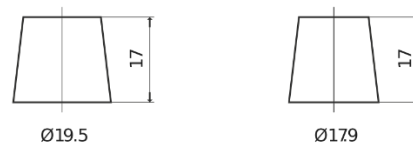

Sortimentslista

Batterier till Personbil och Lätta fordon

Premium EA770

Best. nr.	EA770
Technology	Flooded
EAN/GTIN	3661024034241
Spänning	12 V
Kapacitet	77 Ah
CCA	760 A
Längd	278 mm
Bredd	175 mm
Höjd	190 mm
Kärl	L03
Polställning	ETN 0
Poltyp	EN taper post
Fästklack	B13
Vikt (kan variera)	17.50 kg

Polställning

Poltyp

Fästklack

Design, funktioner och specifikationer kan ändras utan föregående meddelande. Vi fransäger oss alla utfästelser eller garantier, uttryckliga eller underförstådda, angående data eller rekommendationer, och ska under inga omständigheter hållas ansvariga för någon förlust eller skada som påstås ha uppstått som ett resultat. Vissa produkter kanske inte är tillgängliga på din lokala marknad.