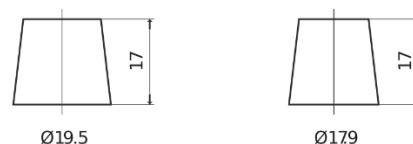

Sortimentslista

Batterier till Personbil och Lätta fordon

Excell EB741

Best. nr.	EB741
Technology	Flooded
EAN/GTIN	3661024034562
Spänning	12 V
Kapacitet	74 Ah
CCA	680 A
Längd	278 mm
Bredd	175 mm
Höjd	190 mm
Kärl	L03
Polställning	ETN 1
Poltyp	EN taper post
Fästklack	B13
Vikt (kan variera)	16.60 kg

Polställning

Poltyp

Fästklack

Design, funktioner och specifikationer kan ändras utan föregående meddelande. Vi fransäger oss alla utfästelser eller garantier, uttryckliga eller underförstådda, angående data eller rekommendationer, och ska under inga omständigheter hållas ansvariga för någon förlust eller skada som påstås ha uppstått som ett resultat. Vissa produkter kanske inte är tillgängliga på din lokala marknad.