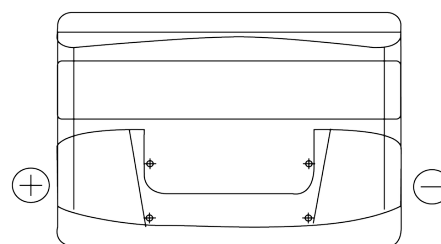

Sortimentslista

Batterier till Personbil och Lätta fordon

Excell EB741

Best. nr.	EB741
Technology	Flooded
EAN/GTIN	3661024034562
Spänning	12 V
Kapacitet	74 Ah
CCA	680 A
Längd	278 mm
Bredd	175 mm
Höjd	190 mm
Kärl	L03
Polställning	ETN 1
Poltyp	EN taper post
Fästklack	B13
Vikt (kan variera)	16.60 kg

Polställning**Poltyp**

PositiveTerminal

NegativeTerminal

Fästklack

Design, funktioner och specifikationer kan ändras utan föregående meddelande. Vi fransäger oss alla utfästelser eller garantier, uttryckliga eller underförstådda, angående data eller rekommendationer, och ska under inga omständigheter hållas ansvariga för någon förlust eller skada som påstås ha uppstått som ett resultat. Vissa produkter kanske inte är tillgängliga på din lokala marknad.