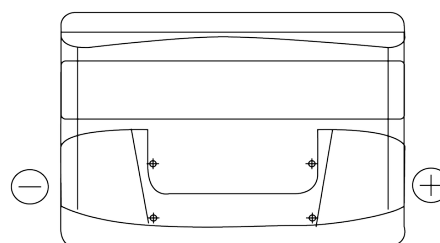

Sortimentslista

Batterier till Personbil och Lätta fordon

Excell EB740

Best. nr.	EB740
Technology	Flooded
EAN/GTIN	3661024034555
Spänning	12 V
Kapacitet	74 Ah
CCA	680 A
Längd	278 mm
Bredd	175 mm
Höjd	190 mm
Kärl	L03
Polställning	ETN 0
Poltyp	EN taper post
Fästklack	B13
Vikt (kan variera)	16.60 kg

Polställning**Poltyp**

Positive Terminal

Negative Terminal

Fästklack

Design, funktioner och specifikationer kan ändras utan föregående meddelande. Vi fransäger oss alla utfästelser eller garantier, uttryckliga eller underförstådda, angående data eller rekommendationer, och ska under inga omständigheter hållas ansvariga för någon förlust eller skada som påstås ha uppstått som ett resultat. Vissa produkter kanske inte är tillgängliga på din lokala marknad.