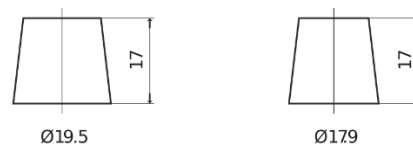

Sortimentslista

Batterier till Personbil och Lätta fordon

Excell EB740

Best. nr.	EB740
Technology	Flooded
EAN/GTIN	3661024034555
Spänning	12 V
Kapacitet	74 Ah
CCA	680 A
Längd	278 mm
Bredd	175 mm
Höjd	190 mm
Kärl	L03
Polställning	ETN 0
Poltyp	EN taper post
Fästklack	B13
Vikt (kan variera)	16.60 kg

Polställning

Poltyp

Fästklack

Design, funktioner och specifikationer kan ändras utan föregående meddelande. Vi fransäger oss alla utfästelser eller garantier, uttryckliga eller underförstådda, angående data eller rekommendationer, och ska under inga omständigheter hållas ansvariga för någon förlust eller skada som påstås ha uppstått som ett resultat. Vissa produkter kanske inte är tillgängliga på din lokala marknad.