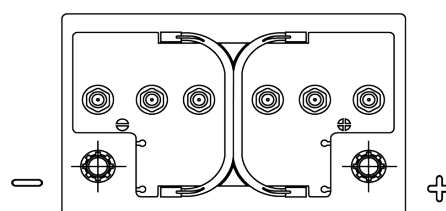

**Sortimentslista**

Batterier till Marin och Fritid

**Equipment GEL ES650**

Best. nr.	ES650
Technology	GEL
EAN/GTIN	3661024035842
Spänning	12 V
Kapacitet	56 Ah
Watt hour	650 Wh
Längd	278 mm
Bredd	175 mm
Höjd	190 mm
Kärl	L03
Polställning	ETN 0
Poltyp	EN taper post
Fästklack	B13
Vikt (kan variera)	20.80 kg

**Polställning**

**Poltyp**

PositiveTerminal

NegativeTerminal

**Fästklack**

Design, funktioner och specifikationer kan ändras utan föregående meddelande. Vi fransäger oss alla utfästelser eller garantier, uttryckliga eller underförstådda, angående data eller rekommendationer, och ska under inga omständigheter hållas ansvariga för någon förlust eller skada som påstås ha uppstått som ett resultat. Vissa produkter kanske inte är tillgängliga på din lokala marknad.