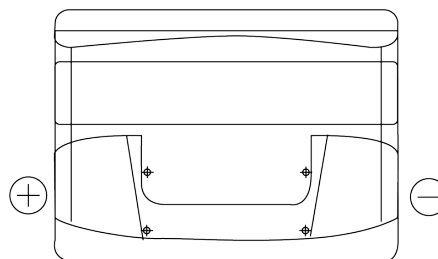

Sortimentslista

Batterier till Personbil och Lätta fordon

Excell EB621

Best. nr.	EB621
Technology	Flooded
EAN/GTIN	3661024034548
Spänning	12 V
Kapacitet	62 Ah
CCA	540 A
Längd	242 mm
Bredd	175 mm
Höjd	190 mm
Kärl	L02
Polställning	ETN 1
Poltyp	EN taper post
Fästklack	B13
Vikt (kan variera)	14.20 kg

Polställning**Poltyp**

Ø19.5

Ø17.9

Positive Terminal

Negative Terminal

Fästklack

5 notches

10.5