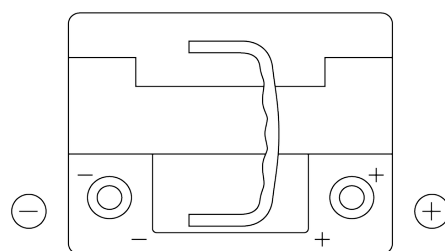

Sortimentslista

Batterier till Personbil och Lätta fordon

Premium EA530

| | |
|--------------------|---------------|
| Best. nr. | EA530 |
| Technology | Flooded |
| EAN/GTIN | 3661024034203 |
| Spänning | 12 V |
| Kapacitet | 53 Ah |
| CCA | 540 A |
| Längd | 207 mm |
| Bredd | 175 mm |
| Höjd | 190 mm |
| Kärl | L01 |
| Polställning | ETN 0 |
| Poltyp | EN taper post |
| Fästklack | B13 |
| Vikt (kan variera) | 12.70 kg |

Polställning**Poltyp**

Positive Terminal

Negative Terminal

Fästklack

Design, funktioner och specifikationer kan ändras utan föregående meddelande. Vi fransäger oss alla utfästelser eller garantier, uttryckliga eller underförstådda, angående data eller rekommendationer, och ska under inga omständigheter hållas ansvariga för någon förlust eller skada som påstås ha uppstått som ett resultat. Vissa produkter kanske inte är tillgängliga på din lokala marknad.