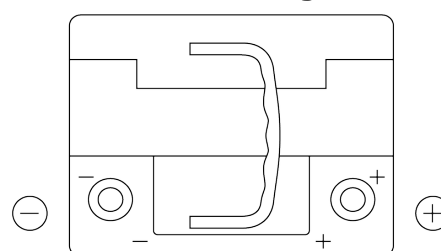

**Sortimentslista**

Batterier till Personbil och Lätta fordon

**EFB EL550**

Best. nr.	EL550
Technology	EFB
EAN/GTIN	3661024036757
Spänning	12 V
Kapacitet	55 Ah
CCA	540 A
Längd	207 mm
Bredd	175 mm
Höjd	190 mm
Kärl	L01
Polställning	ETN 0
Poltyp	EN taper post
Fästklack	B13
Vikt (kan variera)	14.10 kg

**Polställning**

**Poltyp**

Positive Terminal

Negative Terminal

**Fästklack**

Design, funktioner och specifikationer kan ändras utan föregående meddelande. Vi fransäger oss alla utfästelser eller garantier, uttryckliga eller underförstådda, angående data eller rekommendationer, och ska under inga omständigheter hållas ansvariga för någon förlust eller skada som påstås ha uppstått som ett resultat. Vissa produkter kanske inte är tillgängliga på din lokala marknad.