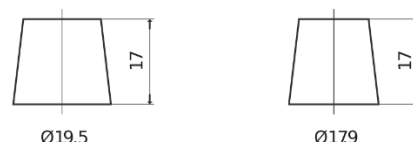

Sortimentslista

Batterier till Personbil och Lätta fordon

EFB EL550

Best. nr.	EL550
Technology	EFB
EAN/GTIN	3661024036757
Spänning	12 V
Kapacitet	55 Ah
CCA	540 A
Längd	207 mm
Bredd	175 mm
Höjd	190 mm
Kärl	L01
Polställning	ETN 0
Poltyp	EN taper post
Fästklack	B13
Vikt (kan variera)	14.10 kg

Polställning

Poltyp

Fästklack

Design, funktioner och specifikationer kan ändras utan föregående meddelande. Vi fransäger oss alla utfästelser eller garantier, uttryckliga eller underförstådda, angående data eller rekommendationer, och ska under inga omständigheter hållas ansvariga för någon förlust eller skada som påstås ha uppstått som ett resultat. Vissa produkter kanske inte är tillgängliga på din lokala marknad.