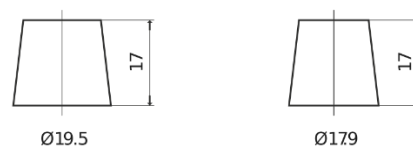

Sortimentslista

Batterier till Marin och Fritid

Start EN500

Best. nr.	EN500
Technology	Flooded
EAN/GTIN	3661024036108
Spänning	12 V
Kapacitet	50 Ah
CCA	450 A
MCA	500
Längd	207 mm
Bredd	175 mm
Höjd	190 mm
Kärl	L01
Polställning	ETN 0
Poltyp	EN taper post
Fästklack	B13
Vikt (kan variera)	12.20 kg

Polställning

Poltyp

Fästklack

Design, funktioner och specifikationer kan ändras utan föregående meddelande. Vi fransäger oss alla utfästelser eller garantier, uttryckliga eller underförstådda, angående data eller rekommendationer, och ska under inga omständigheter hållas ansvariga för någon förlust eller skada som påstås ha uppstått som ett resultat. Vissa produkter kanske inte är tillgängliga på din lokala marknad.