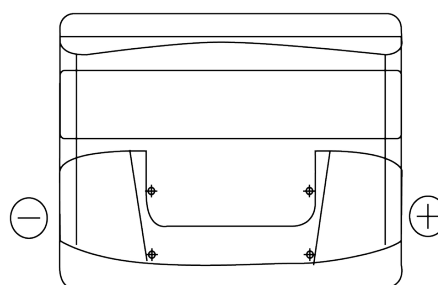

**Sortimentslista**

Batterier till Marin och Fritid

**Start EN500**

Best. nr.	EN500
Technology	Flooded
EAN/GTIN	3661024036108
Spänning	12 V
Kapacitet	50 Ah
CCA	450 A
MCA	500
Längd	207 mm
Bredd	175 mm
Höjd	190 mm
Kärl	L01
Polställning	ETN 0
Poltyp	EN taper post
Fästklack	B13
Vikt (kan variera)	12.20 kg

**Polställning****Poltyp**

Positive Terminal

Negative Terminal

**Fästklack**

Design, funktioner och specifikationer kan ändras utan föregående meddelande. Vi fransäger oss alla utfästelser eller garantier, uttryckliga eller underförstådda, angående data eller rekommendationer, och ska under inga omständigheter hållas ansvariga för någon förlust eller skada som påstås ha uppstått som ett resultat. Vissa produkter kanske inte är tillgängliga på din lokala marknad.